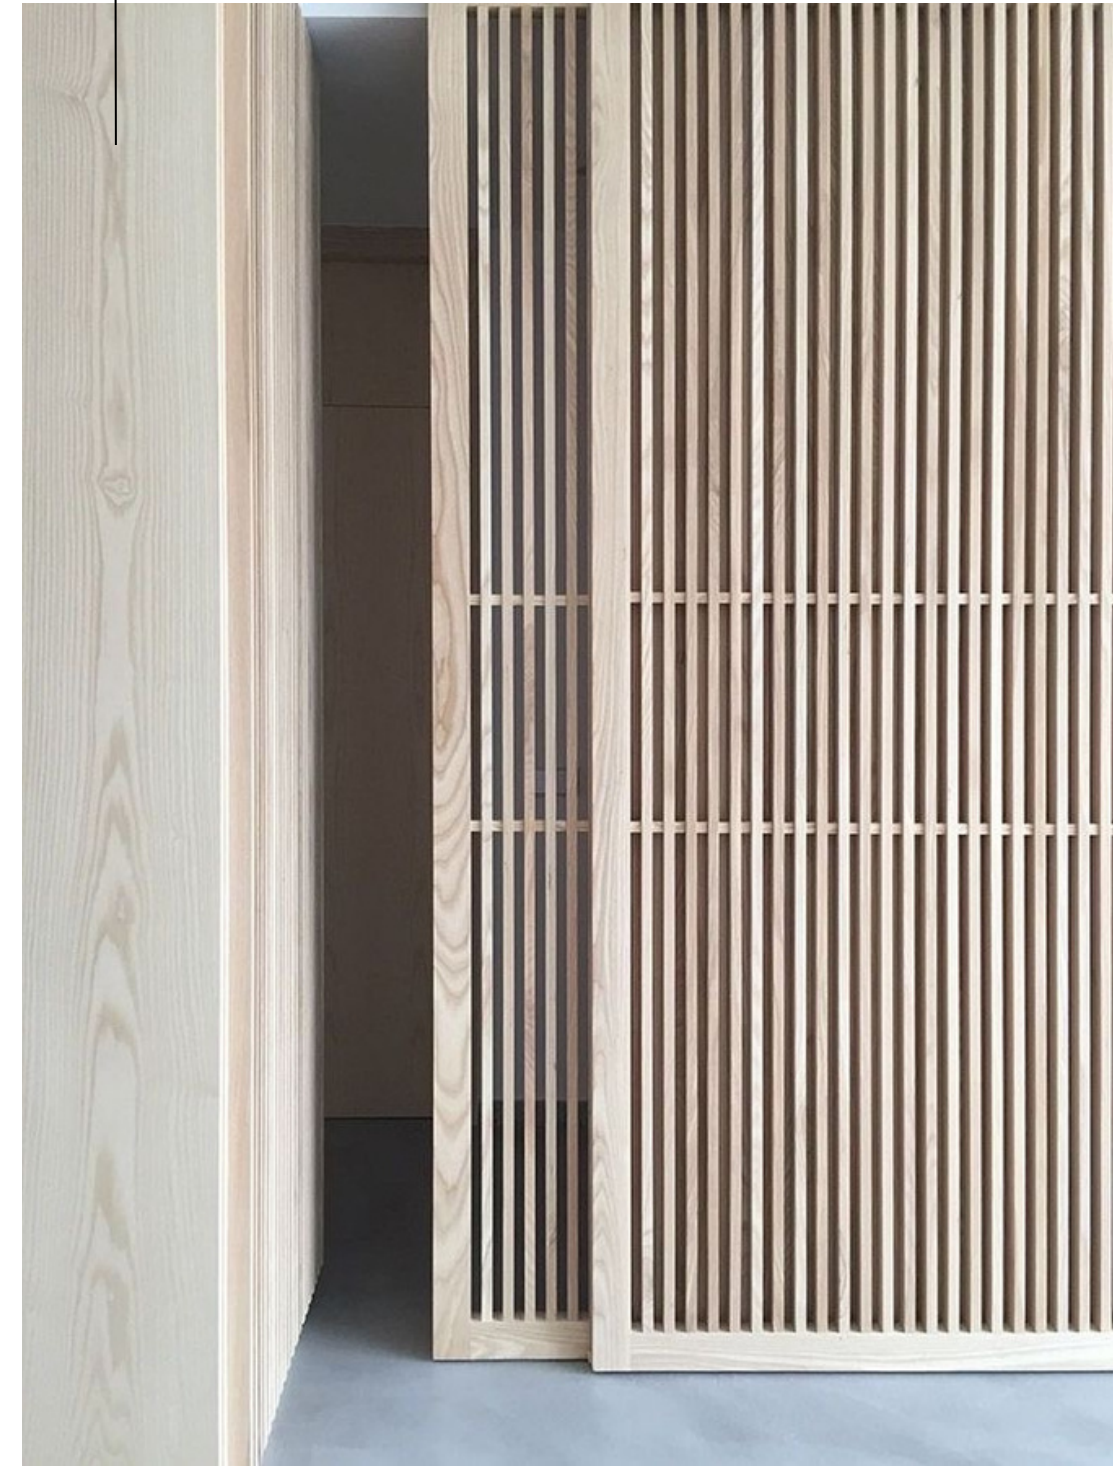

HÙSMA DESIGN

Studio de création

Moodboard - Cuisine

Une cuisine légère en chene clair, voir blanchi et un plan de travail et une crédence blanc émaillé

Bi-colo
re
Minimaliste

Un sol et des accessoires colorés afin de donner de la couleur et de la luminosité à l'ensemble de la pièce.

Moodboard - Salle de bain

double porte coulissante en bois pour donner de la chaleur à la pièce. l'objectif de ces portes est de « cacher » subtilement les endroits qui restent pas forcément rangé .

la robinetterie en laiton